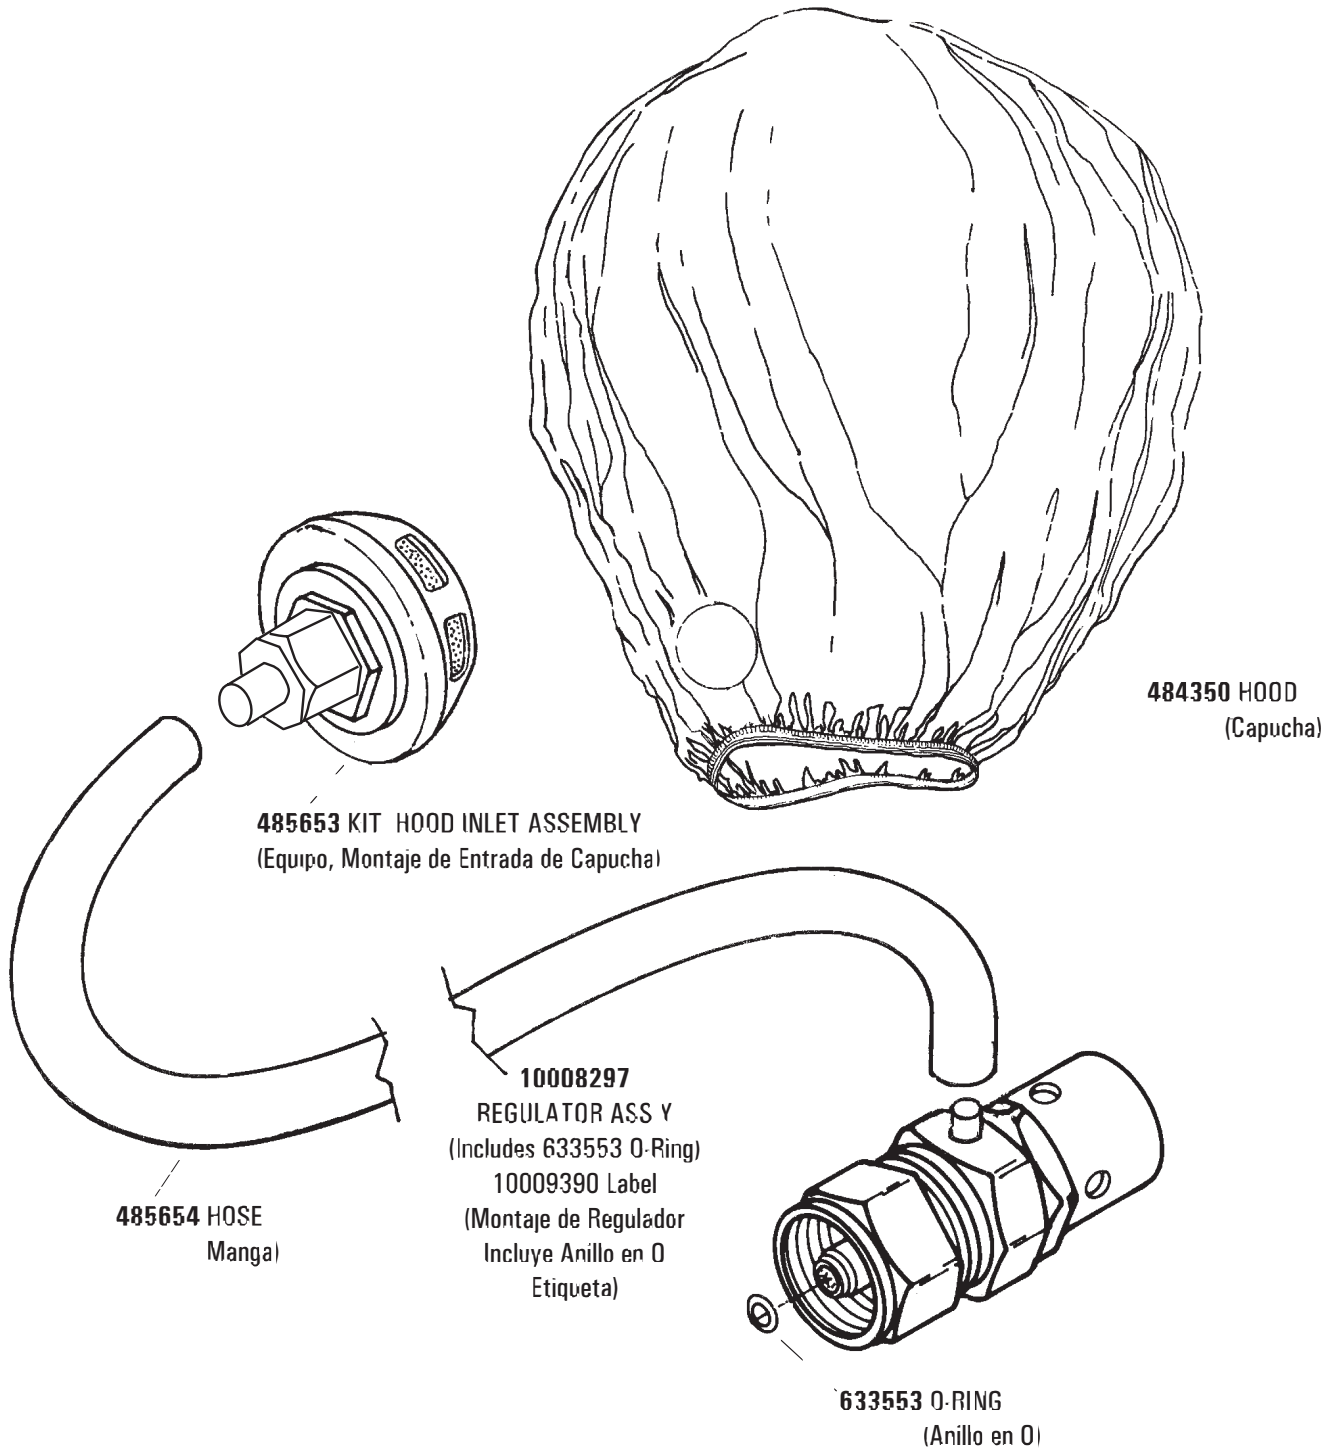

### Parts List (Lista de Partes)

**MSA**

Be Sure.  
Choose MSA.

MINE SAFETY APPLIANCE COMPANY  
PITTSBURGH, PENNSYLVANIA, U.S.A. 15230

## 484351 Hood and Inlet Assembly/Montaje de Entrada y Capucha

(Does Not Include Hose/No Incluye la Manga)

(Not Saleable/No Tenemos en Existencia – Order Hood and Inlet Assembly Separately/  
Mande Separadamente la Capucha Y el Montaje de Entrada)