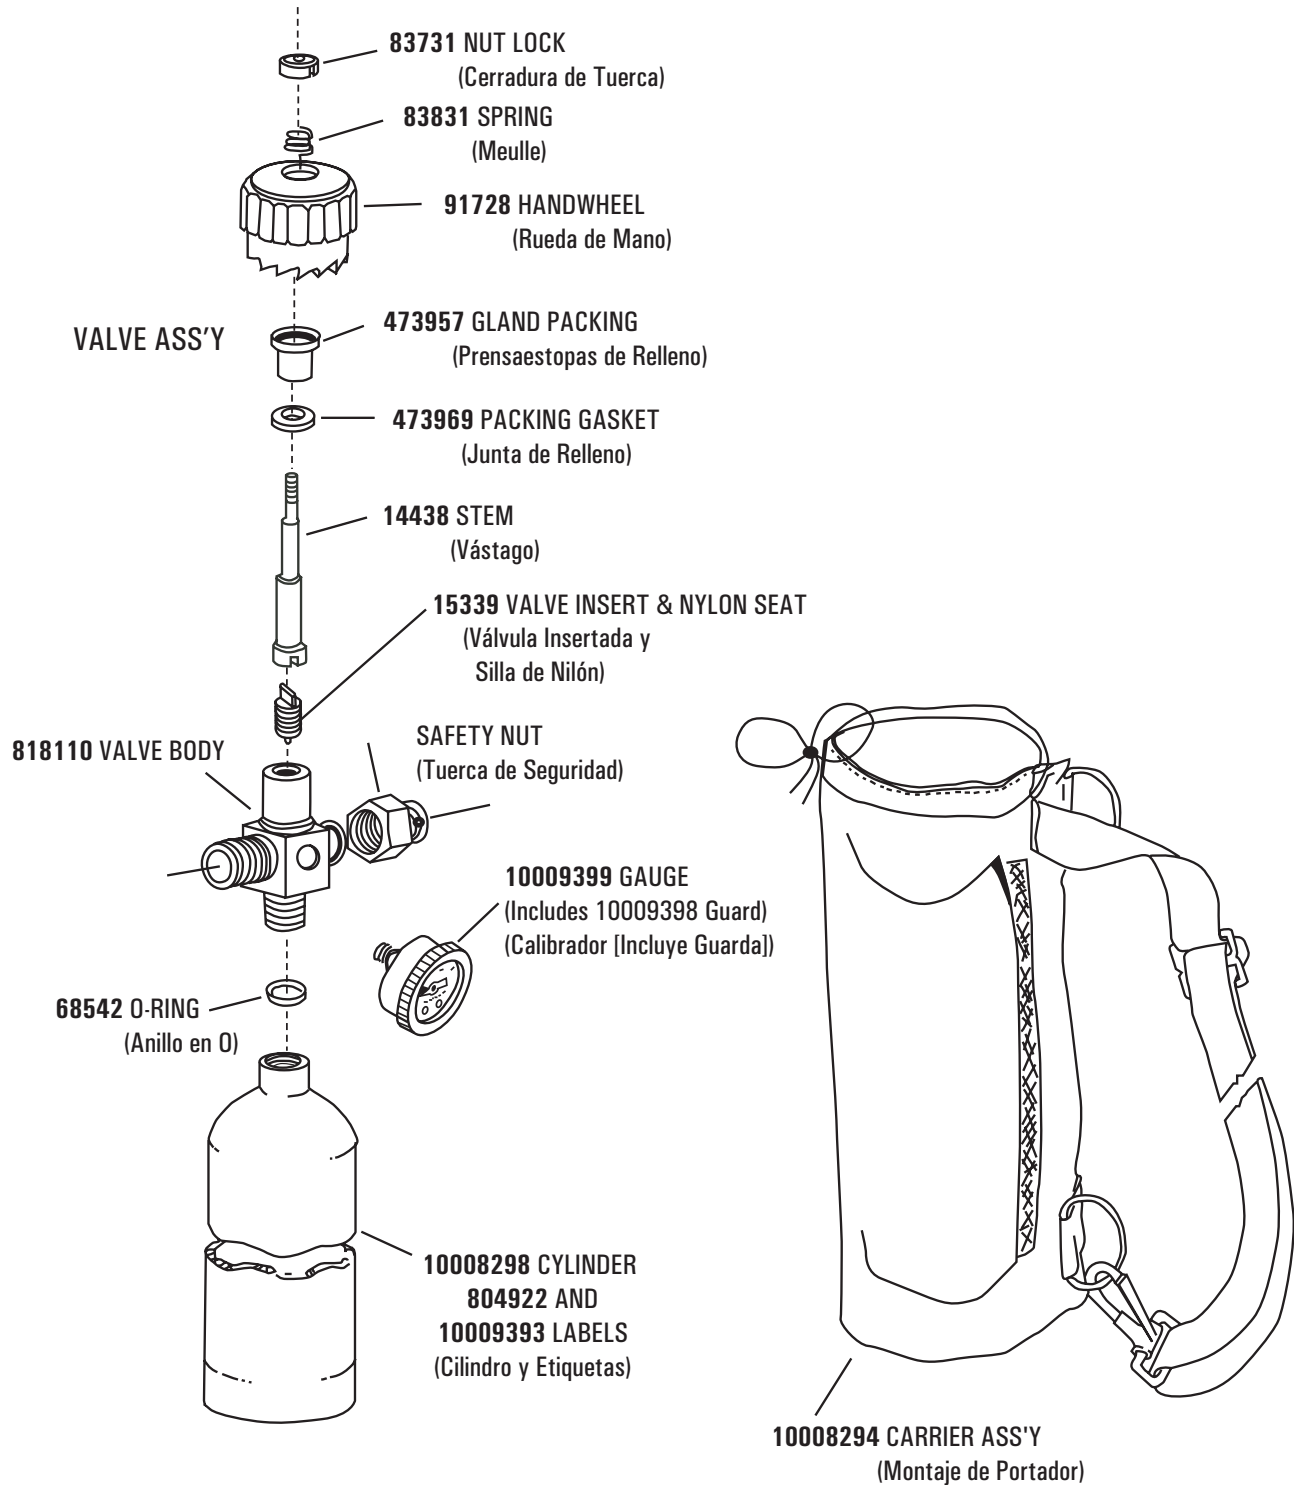

TransAire™ 5

10008298 Cylinder and Valve Assembly/Montaje de Cilindro y Válvula 5 Minute Unit/Unidad de 5 Minutos