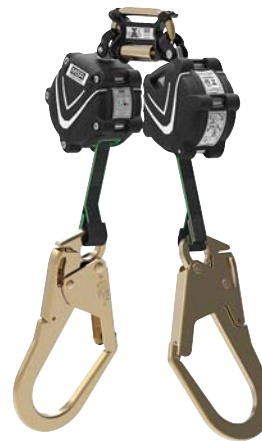

V-SHOCK™ Mini 6 ft. (1.8 m) PFL Product Range

Single-Leg PFLs

64011-00A — ANSI
64011-00ACA — CSA
AL36CL
Aluminum Scaffold
Hook

64011-00B — ANSI
64011-00BCA — CSA
36C
Steel Snaphook

64011-00C — ANSI
64011-00CCA — CSA
Aluminium Swivel
Carabiner/Hook

64011-00F — ANSI
64011-00FCA — CSA
36CL
Steel Scaffold Hook

64041-00A — OSHA
FP5K
Steel Swivel Carabiner

Twin-Leg PFLs

64111-00A — ANSI
64111-00ACA — CSA
AL36CL
Aluminum Scaffold
Hook

64111-00B — ANSI
64111-00BCA — CSA
36C
Steel Snaphook

64111-00C — ANSI
64111-00CCA — CSA
Aluminium Swivel
Carabiner/Hook

64111-00F — ANSI
64111-00FCA — CSA
36CL
Steel Scaffold Hook

64141-00A — OSHA
FP5K
Steel Swivel Carabiner