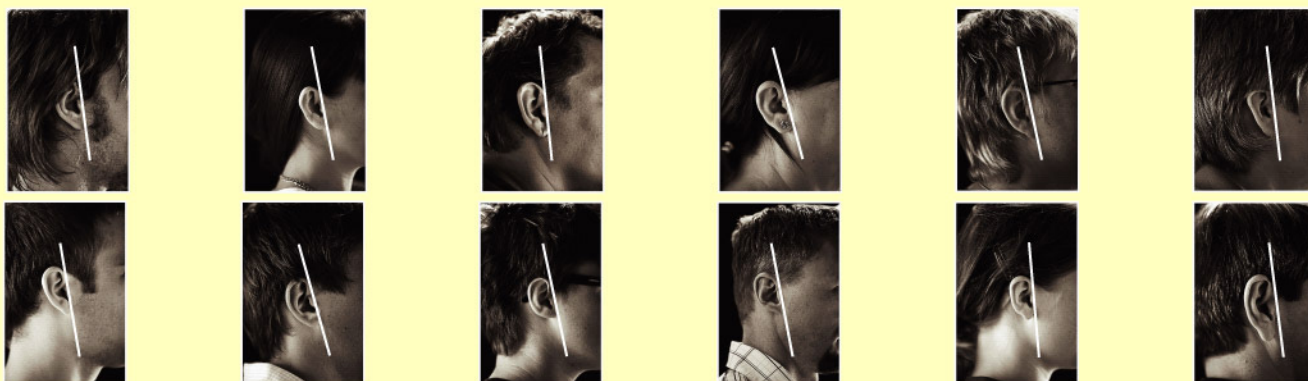

左/右系列防噪音耳罩

我 们 不 一 样

独一无二的专利

- 听力防护领域的一次技术革命，实现了三个业内第一
第一次按照人耳左右不同设计左右独立罩杯
第一次提供符合人体结构的非垂直式头带
第一次实现空间宽裕耳罩可以容纳所有耳廓
- 高中低三种不同噪音衰减层次产品提供
- 白黄蓝三种产品颜色可选
- 头盔式头戴式两种式样供用户选择
- 无可否认，左/右系列将为人们提供全方位的听力保护，让人们重新审视听力保护的重要性。

左/右系列防噪音耳罩

对于我们的耳朵，我们了解多少？您知道我们耳部有何生理特点吗？

生理特点

- 1) 我们的耳朵在头部侧面的位置都是不一样的，有的靠前面一些，有的偏后一些。
- 2) 我们的耳部与头部形成一个倾斜的角度，并非垂直。
- 3) 我们的左耳与右耳是对称的，正如我们的左脚与右脚。

我们可以买到对应左脚与右脚的鞋子，可是我们却买不到对应左耳与右耳的防噪音耳罩，因此我们的左耳与右耳的听力得不到有效的保护，直到MSA最新科技产品 - 左/右系列防噪音耳罩…

传统的耳罩

按照人耳在头部侧面中间位置设计，未考虑耳部与头部形成一个倾斜的角度，因此提供的是垂直耳带。

按照左耳与右耳相同设计，左罩杯与右罩杯相同，未考虑耳部凹凸的曲线。

左/右系列

按照耳朵在头部侧面的位置不一样设计，考虑耳部与头部形成一个倾斜的角度，研发出创新专利的非垂直耳带，以适应人耳生理特点，使耳罩与我们的头部贴合更紧密。

理解左耳与右耳为对称的特性，提供专属对称的左耳罩杯与右耳罩杯，以适应我们耳部的生理特点，让罩杯与耳部贴合更紧密。

● 不同的头型，相同的防护性能

左/右系列防噪音耳罩是听力防护领域革命性产品。基于人体工学的深入研究，MSA首次提出了罩杯不同设计的理念。由此开发的产品完成了一个看似不能完成的任务—不同的头型，相同的防护性能。

● 高、中、低噪音三种不同噪音衰减层次

听力防护产品如果不能起到应有的保护作用，那会非常糟糕。而如果购买的防护产品保护过度亦很糟糕。您将不能听到重要的警报讯号，无法和附近的人交流并且耳罩的重量可能会比较重。